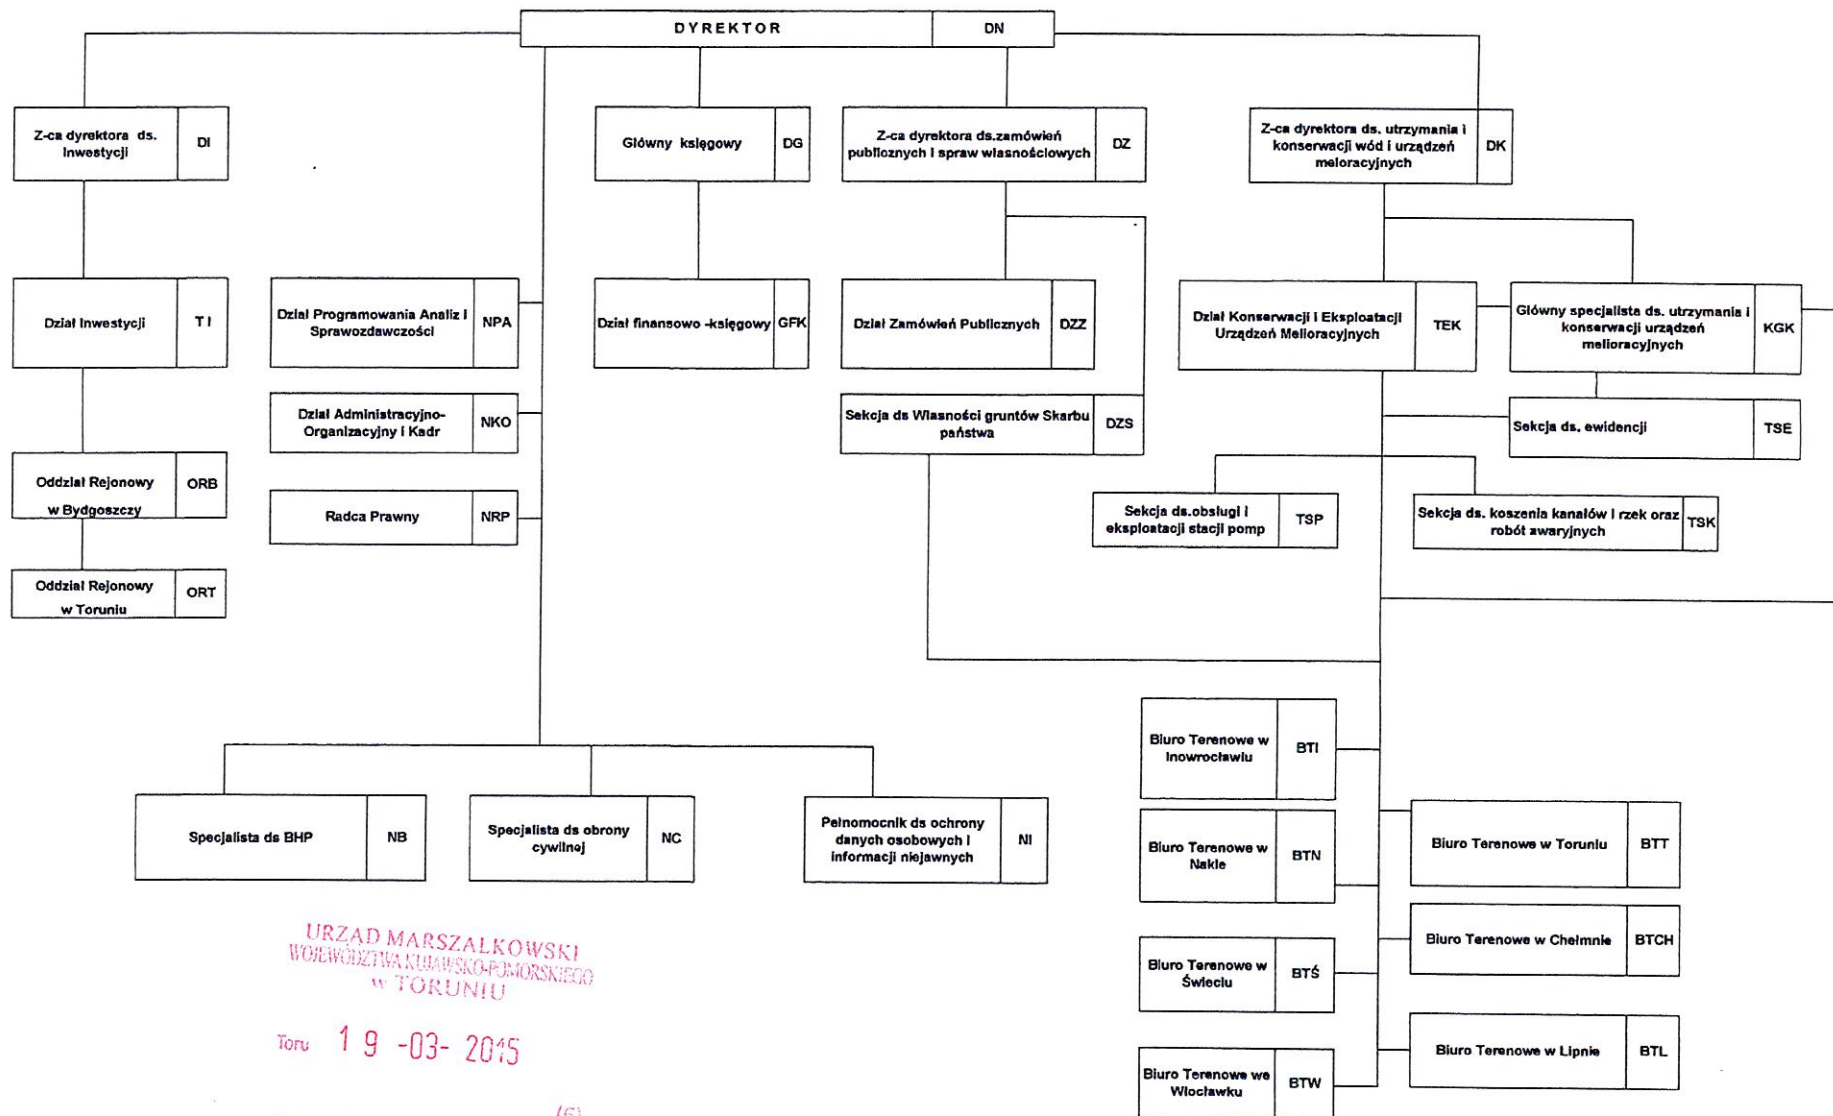

ODPIS⁽⁴⁾

Schemat Organizacyjny
Kujawsko - Pomorskiego Zarządu Melioracji i Urządzeń Wodnych we Włocławku

URZĄD MARSZAŁKOWSKI
WOJEWÓDZTWA KUJAWSKO-POMORSKIEGO
w TORUNIU

Toru 19-03-2015

(6)
Stwierdzam zgodność z oryginałem

Barbara Komorowska